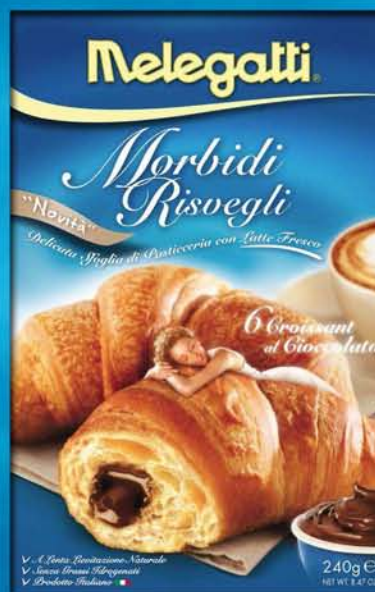

PERKINS

OUR PEOPLE DELIVER MORE[®]

Melegatti

ITEM #	DESCRIPTION 1	PACK	UNIT	PRICE
DL1038	Dolce Al Limoncello	12/750 GR	CS	\$125.00
GA1023	Panettone Gran Marnier	12/750 GR	CS	\$125.00
NN1042	Il Nocciolone	12/750 GR	CS	\$125.00
TO1091	Pandoro Ganduia	12/750 GR	CS	\$125.00
TU1085	Il Tiramisu	12/750 GR	CS	\$125.00
ZL1026	Panettone Zuppa Inglese	12/750 GR	CS	\$125.00
PN1037	Panettone Traditional	12/1 KG	CS	\$110.00
VR1090	Pandoro Verona	16/900 GR	CS	\$139.50
PANVIVA	Panettone Viva Italia	12/900 GR	CS	\$50.00
PANDVIVA	Pandoro Viva Italia	12/900 GR	CS	\$63.00

ITEM #	DESCRIPTION	PACK	PRICE
6040V	Cherry Croissant	10x6/270 GR	\$29.75
6010V	Chocolate Croissant	10x6/270 GR	\$29.75
6020V	Apricot Croissant	10x6/270 GR	\$29.75

6040V Cherry Croissant

6010V Chocolate Croissant